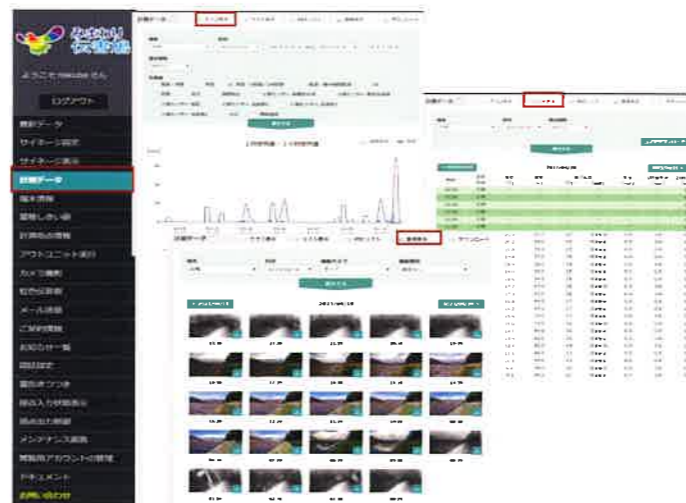

計測と記録の手間と入力ミスからの解放が期待できます。設置している期間中は自動的に記録を取り続けているため、振り返りたい状況が訪れても、簡単に確認する事が可能です。

シンプルで使いやすさを求めたUI設計

計測した最新のデータが表示されるため、直感的に状況を把握可能です。

カメラを利用している場合は最新の画像データが表示され、視覚的にも確認可能です。計測データの項目を選択すると、グラフ表示されデータの推移が確認できます。

計測したデータはCLOUDに保存され、指定した期間での表示が可能です。

計測データ表示項目として、

- ・グラフ表示
- ・リスト表示
- ・統計リスト（積算）
- ・画像表示が可能です。

※データのダウンロードも可能です。

※計測データ保持期間は1年間となっております。365日を超えた翌月のメンテナンス時に削除されます。
※画像データの保持期間は1ヶ月となっております。31日を超えた翌月のメンテナンス時に削除されます。